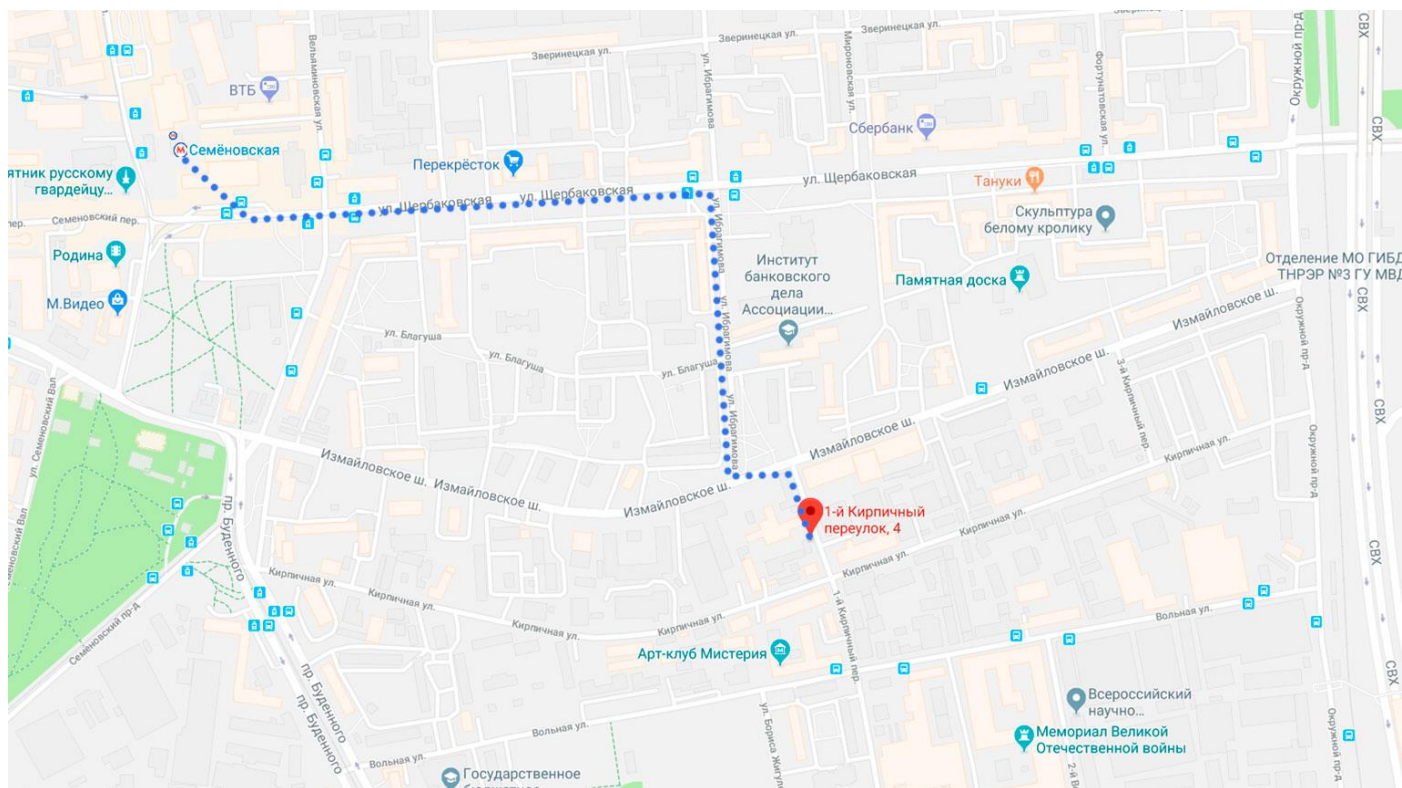

## Как до нас добраться

Необходимо выходить со **ст. метро Семеновская**. После выхода из стеклянных дверей повернуть налево и пройти по площади перед ТЦ Семеновский до улицы Семеновская пл., повернуть еще раз налево и идти мимо ТЦ Семеновский прямо по улице, переходящей в **ул.Щербаковская**.

Идти по **ул.Щербаковская** до пересечения с **ул.Ибрагимова**. Повернуть направо на **ул.Ибрагимова** (сразу за спортивным магазином в сторону церкви).

Идти по **ул.Ибрагимова** до конца - **до упора в Измайловское ш.** Перейти дорогу (Измайловское ш.) чуть левее от **ул. Ибрагимова** и продолжить движение прямо по **1-му Кирпичному переулку**.

По правой стороне 1-го Кирпичного переулка д.4 - **деревянная красивая избушка** и за ней калитка с вывеской **Московский завод художественных часов**. Необходимо зайти в калитку и сообщить охраннику о том, что вы направляетесь в **Типографию Альянс Пресс**.